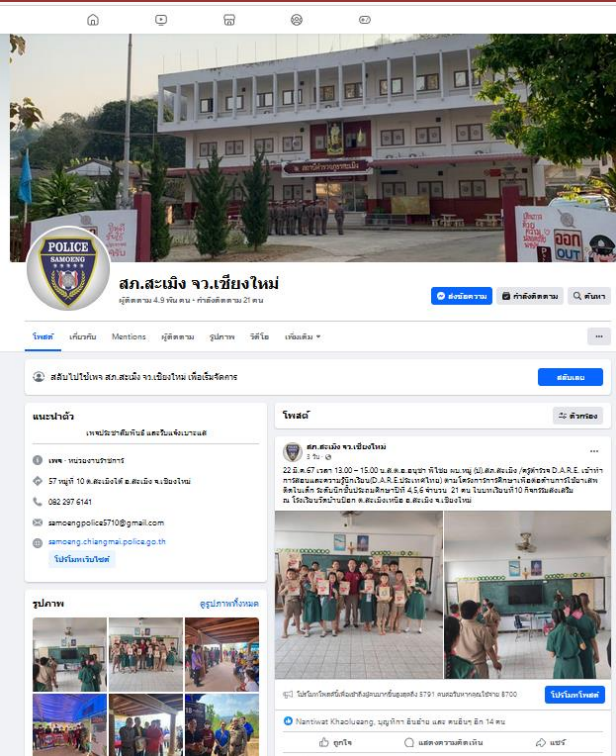

การประชาสัมพันธ์ ผ่านสื่อ
สังคมออนไลน์

การประชาสัมพันธ์ข้อมูลผลการดำเนินงาน
ของสถานีตำรวจภูธรสะเมิง

การประชาสัมพันธ์ ผ่านสื่อ
สังคมออนไลน์ website

Facebook icon | [สภ.สะเมิง จว.เชียงใหม่](#) | [CLICK HERE](#)

Website icon | [Samoeng.Chiangmaipolice](#) | [CLICK HERE](#)

ITA Logo | **การประเมินคุณธรรมและความโปร่งใสในการดำเนินงาน
ของหน่วยงานภาครัฐระดับต่ำกว่ากรม
(Integrity and Transparency Assessment of Public Service: ITAP)**
[สถานีตำรวจภูธรสะเมิง](#) | [CLICK HERE](#)